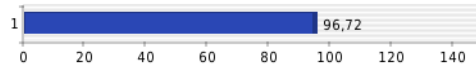

Nombre: Rafael Noemi

Edad: 12 años

Institución:

Correo electrónico: noemi.eve17@gmail.com

Género: F

Usuario: ConsRom315

Coefficiente Intelectual

Inteligencia Emocional