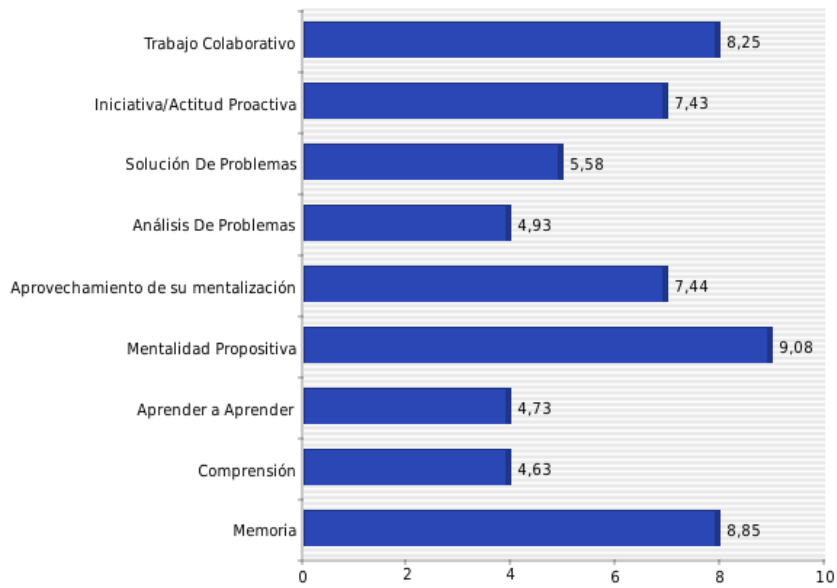

Consultoría en diseño de soluciones