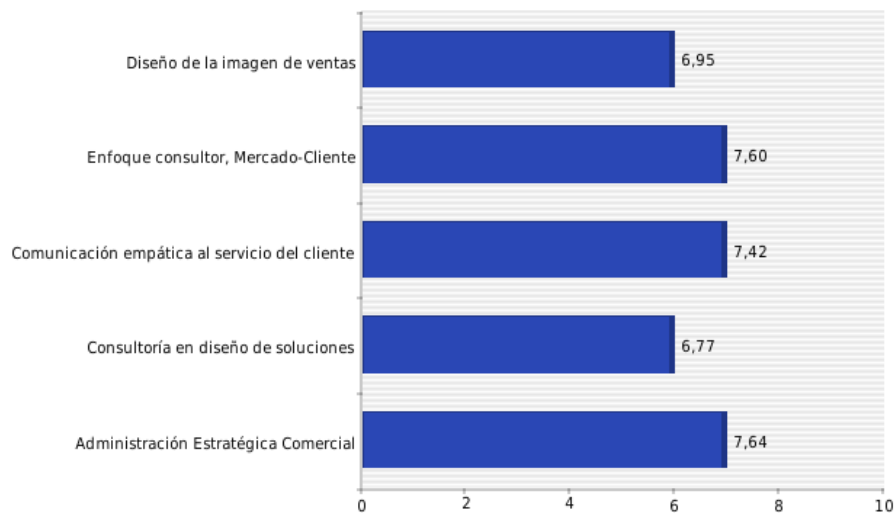

Nombre: Ordaz Enriquez Irma Medea

Edad: 55 años

Institución: wingstop

Correo electrónico: medeairma999@gmail.com

Género: F

Usuario: TPMBACKG046

Competencias Multifacéticas del Asesor Comercial

Competencias específicas

BAJO **MEDIO** **ALTO**

IQ

Diseño de la imagen de ventas

Capacidad creativa para demostrar competencia y experiencia como consultor enfocado en el negocio del cliente.

Enfoque consultor, Mercado-Cliente

Capacidad de comprender el ecosistema de negocios del cliente para agregar valor a sus procesos con soluciones creativas.