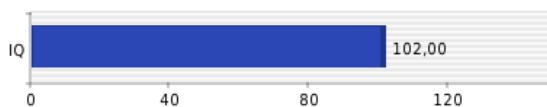

Nombre: Ordaz Enriquez Irma Medea

Edad: 55 años

Institución: wingstop

Correo electrónico: medeairma999@gmail.com

Género: F

Usuario: TPMBACKG046

Competencias Multifacéticas del Asesor Comercial

Competencias específicas

BAJO **MEDIO** **ALTO**

IQ

Diseño de la imagen de ventas

Capacidad creativa para demostrar competencia y experiencia como consultor enfocado en el negocio del cliente.

Enfoque consultor, Mercado-Cliente

Capacidad de comprender el ecosistema de negocios del cliente para agregar valor a sus procesos con soluciones creativas.