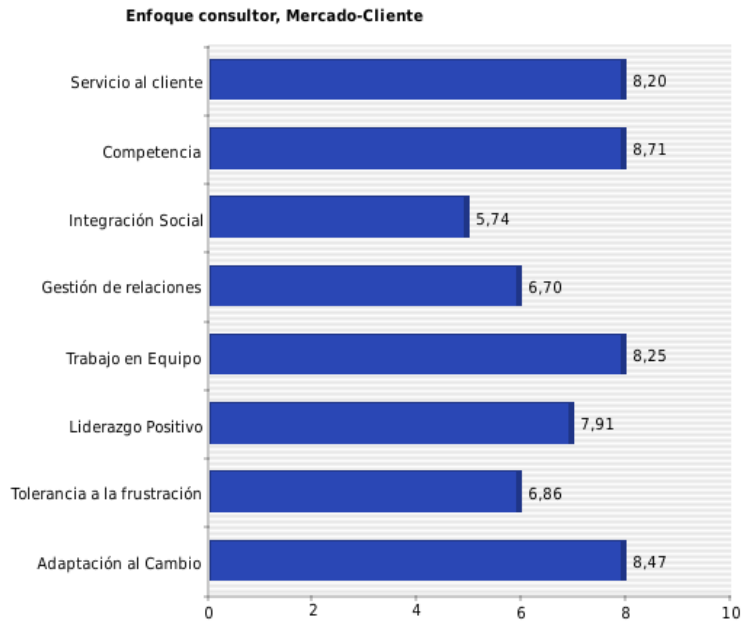

Nombre: Ordaz Enriquez Irma Medea

Edad: 55 años

Institución: wingstop

Correo electrónico: medeairma999@gmail.com

Género: F

Usuario: TPMBACKG046

Competencias Multifacéticas del Asesor Comercial

Competencias específicas

BAJO **MEDIO** **ALTO**

IQ

Diseño de la imagen de ventas

Capacidad creativa para demostrar competencia y experiencia como consultor enfocado en el negocio del cliente.

Enfoque consultor, Mercado-Cliente

Capacidad de comprender el ecosistema de negocios del cliente para agregar valor a sus procesos con soluciones creativas.

Comunicación empática al servicio del cliente

Capacidad de conectar con el cliente para identificar sus necesidades tanto personales como de negocio, con empatía y escucha activa con el fin de diseñar la mejor solución.