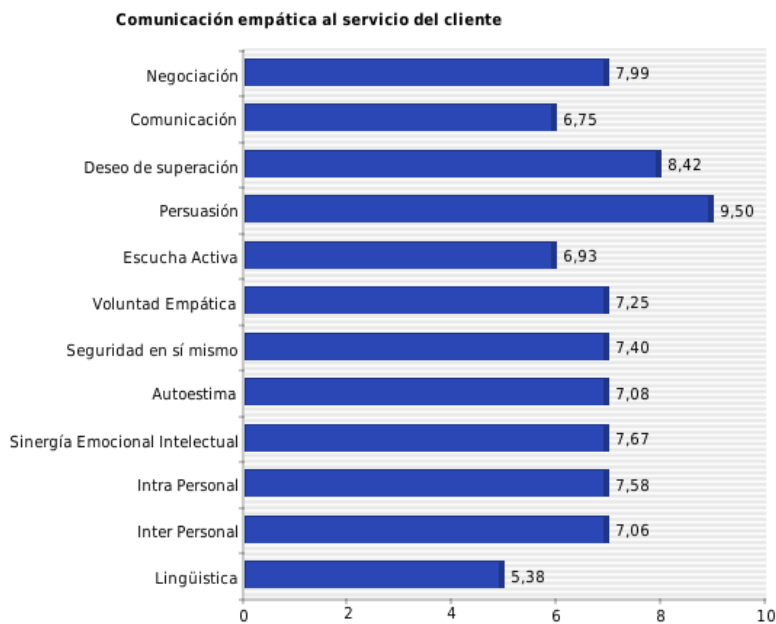

BAJO **MEDIO** **ALTO**

IQ

Diseño de la imagen de ventas

Capacidad creativa para demostrar competencia y experiencia como consultor enfocado en el negocio del cliente.

Enfoque consultor, Mercado-Cliente

Capacidad de comprender el ecosistema de negocios del cliente para agregar valor a sus procesos con soluciones creativas.

Comunicación empática al servicio del cliente

Capacidad de conectar con el cliente para identificar sus necesidades tanto personales como de negocio, con empatía y escucha activa con el fin de diseñar la mejor solución.